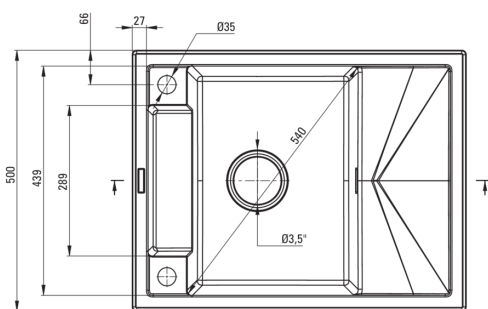

MAGNETIC

Chiuvetă magnetică din granit, 1-cuvă cu picurător

Codul produsului: ZRM_T11A

Culoarea: antracit metalic

Chiuvetă

Finisaj	antracit metalic
Tipul suprafeței	mat
Material	granit
Metoda de instalare	cu montare încastrată
Număr de cuve	1
Lățimea minimă a dulapului [mm]	500
Lățime [mm]	500
Lungimea [mm]	640
Înălțime [mm]	219
Adâncimea cuvei [mm]	205
Lungimea conturului [mm]	620
Lățimea conturului [mm]	480
Reversibil	Da
Dotat cu accesorii	Da
Număr de orificii	2

Sifon

Finisaj	oțel
Tipul dopului	automat
Sifon pentru economie de spațiu	Da
Sifon telescopic	Da
Posibilitate de racordare a unei mașini de spălat vase/ rufe	Da

Caracteristici:

- Proprietățile granitului Deante: rezistență la impact, temperatură ridicată, decolorare, șoc termic - conform standardului EN 13310
- Chiuveta este dotată cu accesorii de racordare la mașina de spălat vase
- Accesorii cu închidere automată a rigolei
- Proprietățile hidrofobe resping moleculele de apă.
- Finisajul îmbogățit cu ioni de argint adaugă proprietăți antiseptice.
- Chiuvetă reversibilă – posibilitate de instalare a cuvei pe partea stângă sau pe partea dreaptă
- Sifon pentru economie de spațiu, care înlesnește sortarea reziduurilor
- Agent de curățare special, sigur pentru suprafețele curățate
- Cea mai lungă garanție, de 18 ani