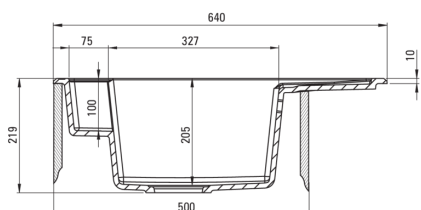

MAGNETIC

Chiuvetă magnetică din granit, 1-cuvă cu picurător

Codul produsului: ZRM_T11A

Culoarea: antracit metalic

Chiuvetă

Finisaj	antracit metalic
Tipul suprafeței	mat
Material	granit
Metoda de instalare	cu montare încastrată
Număr de cuve	1
Lățimea minimă a dulapului [mm]	500
Lățime [mm]	500
Lungimea [mm]	640
Înălțime [mm]	219
Adâncimea cuvei [mm]	205
Lungimea conturului [mm]	620
Lățimea conturului [mm]	480
Reversibil	Da
Dotat cu accesorii	Da
Număr de orificii	2

Sifon

Finisaj	oțel
Tipul dopului	automat
Sifon pentru economie de spațiu	Da
Sifon telescopic	Da
Posibilitate de racordare a unei mașini de spălat vase/ rufe	Da

Caracteristici:

- Proprietățile granitului Deante: rezistență la impact, temperatură ridicată, decolorare, șoc termic - conform standardului EN 13310
- Chiuveta este dotată cu accesorii de racordare la mașina de spălat vase
- Accesorii cu închidere automată a rigolei
- Proprietățile hidrofobe resping moleculele de apă.
- Finisajul îmbogățit cu ioni de argint adaugă proprietăți antiseptice.
- Chiuvetă reversibilă – posibilitate de instalare a cuvei pe partea stângă sau pe partea dreaptă
- Sifon pentru economie de spațiu, care înlesnește sortarea reziduurilor
- Agent de curățare special, sigur pentru suprafețele curățate
- Cea mai lungă garanție, de 18 ani